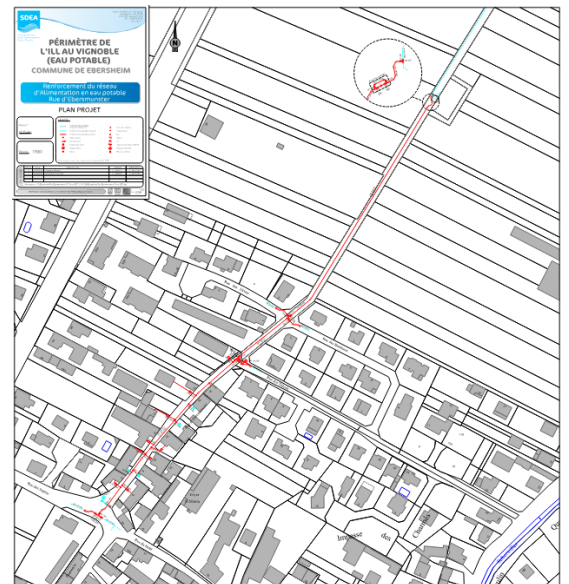

Les travaux seront arrêtés à partir du jeudi 19 décembre et reprendront le 6 janvier. La fin des travaux est attendue pour fin février.

En attendant les coupures nocturnes vont être abandonnées, cela va permettre d'effectuer les réglages sur la première partie des led installées et de passer des fêtes de fin d'années lumineuses !

Travaux SDEA

Le SDEA va procéder au renouvellement de la conduite d'eau potable alimentant notre village. La conduite sera remplacée depuis l'ancien puit jusqu'à l'intersection de la rue d'Ebersmunster et de la rue du Buhl, ce qui représente 500 mètres de tuyauterie.

Les travaux commenceront le 20 janvier pour une durée approximative de 8 semaines. Ils seront réalisés par l'entreprise Denni Legoll.

La rue d'Ebersmunster sera fermée par tronçon en journée, les tranchées seront remblayées en fin de journée afin de rendre la voirie accessible aux riverains (rue d'Ebersmunster et rue des Hêtres), ceux-ci seront directement avisés par le SDEA. Des coupures d'eau sont à prévoir lors des raccordements des tronçons, le SDEA réalisera des communications en amont de ces coupures. Le montant des travaux, financés par le SDEA, est de 200 000€.